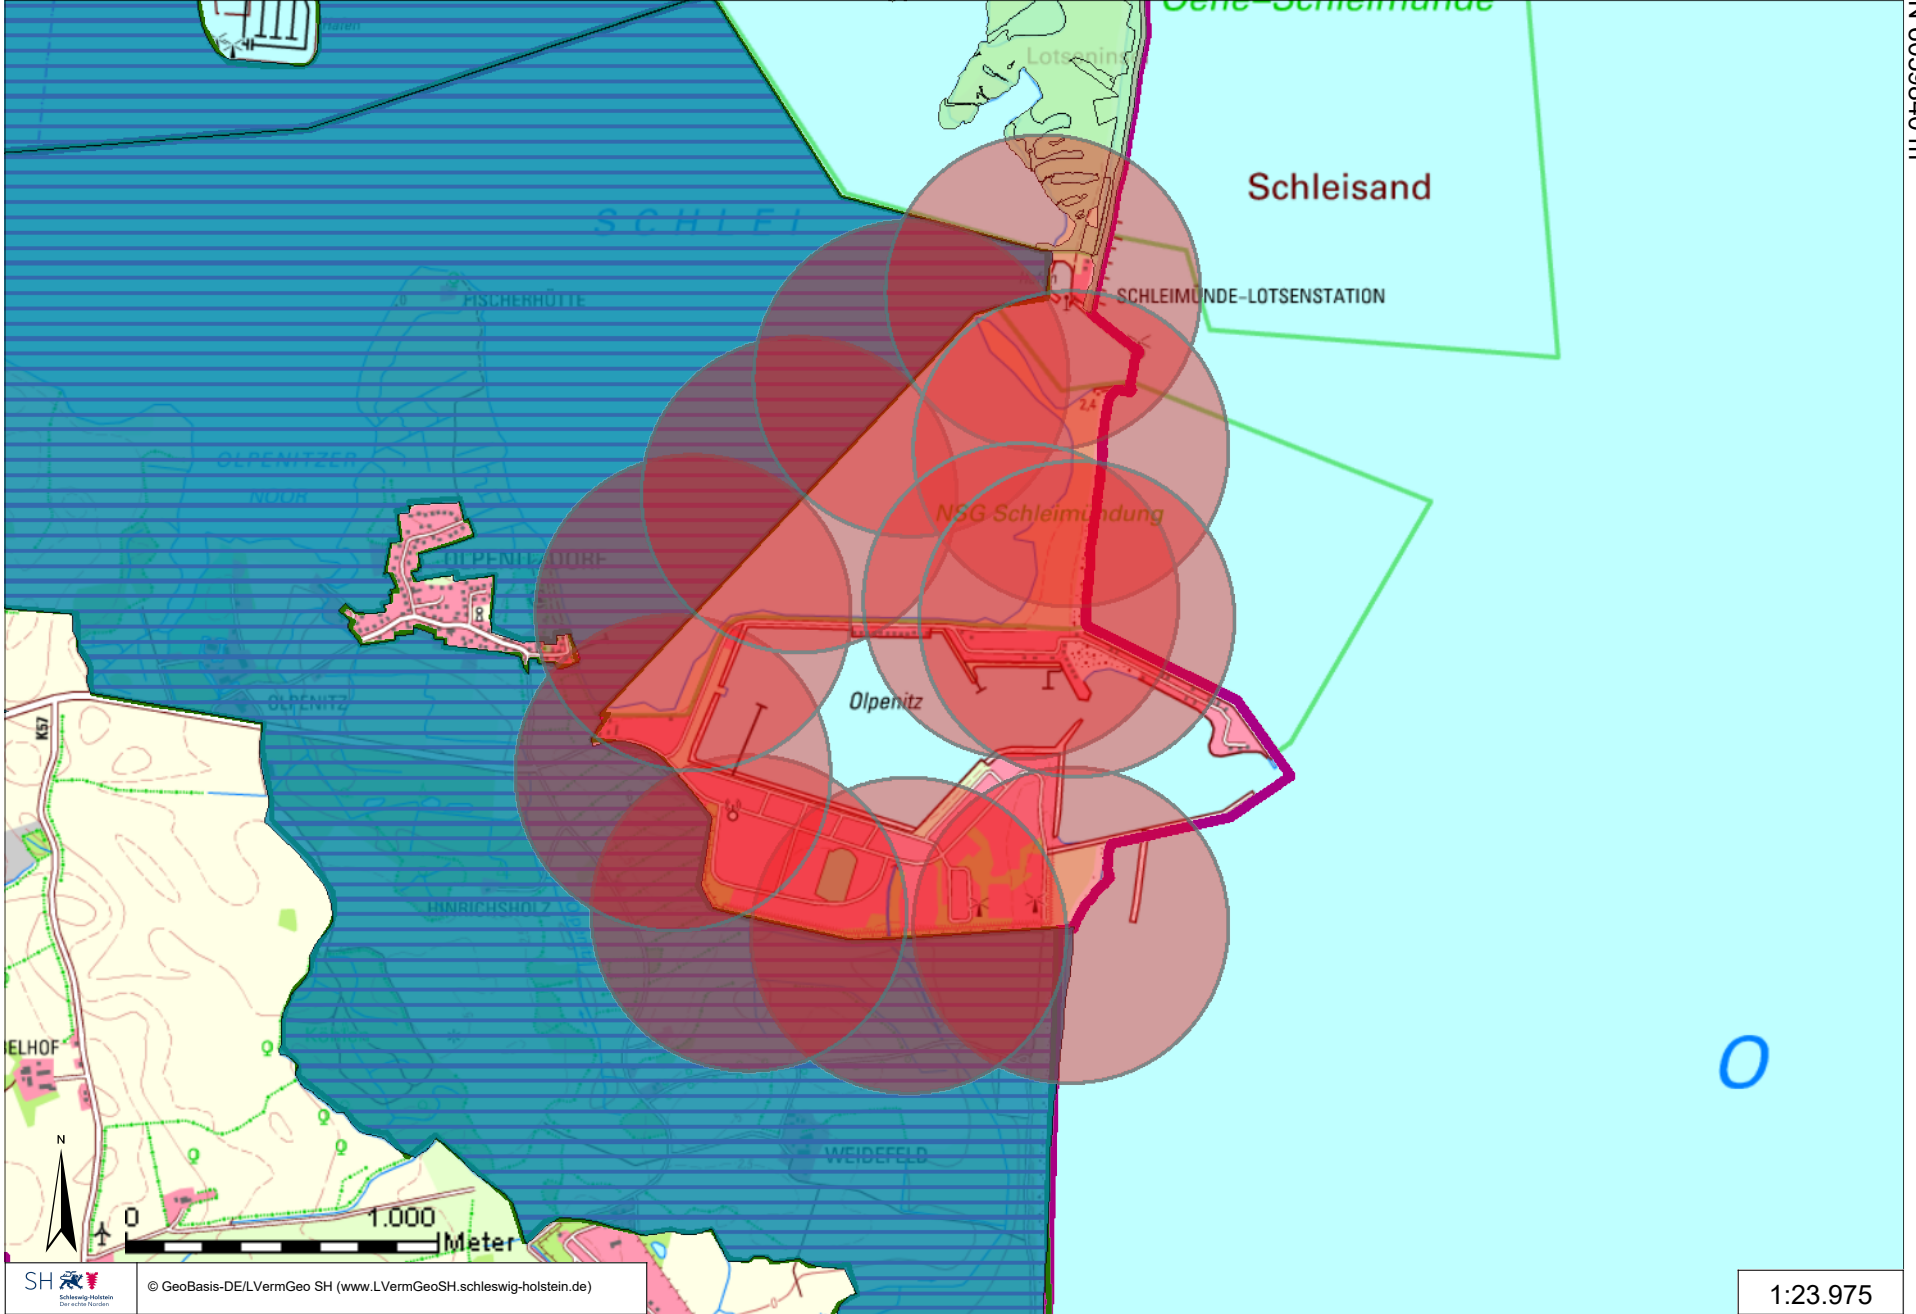

E 569262 m

N 6059840 m

N 6055670 m

© GeoBasis-DE/LVermGeo SH (www.LVermGeoSH.schleswig-holstein.de)

1:23.975

E 563239 m